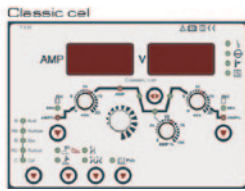

Tetrix 300 Classic cel TM

/activArc®

- Inverterlasapparaat, DC
- TIG- en elektrodelassen
- Modulair (gas- of watergekoeld)
- Cellulose-elektroden: 100 % betrouwbare verticale naad
- Classic: Alle lasparameters via draaiknoppen direct toegankelijk
- Arcforce en hotstart instelbaar
- Aansluitmogelijkheid voor afstandsbediening, functietoorts, koelmodule
- Vervanging van de koelmodule zonder gereedschap en vakpersoneel, geen ingreep in het lasapparaat vereist
- Antistick
- 5 m netvoedingskabel
- 100 % volledig getest en gekeurd

Tetrix	300 cel
Netspanning (toleranties)	3 x 400 V (-25 % - +20 %)
Netzekering (traag)	3 x 16 A
Nullastspanning	105 V
Instelbereik lasstroom	5 A - 300 A
Inschakelduur 40 °C	300 A / 40 %
	250 A / 60 %
	200 A / 100 %
Afmetingen lxbxh in mm	570 x 240 x 550
Gewicht	40 kg
Afmetingen koelmodule in mm	650 x 270 x 225
Gewicht koelmodule	15 kg
Afmetingen transportwagen in mm	600 x 580 x 1200
Gewicht transportwagen	33 kg

Type	Benaming	Artikelnr.	PG
Tetrix 300 Classic cel TM	TIG-DC-lasapparaat, draagbaar, gas, decentraal	090-000171-00502	M1
cool35 U31	Koelmodule met draaipomp	090-008235-00502	M1
TIG 260 GRIP WD 5P 4m	TIG-lastoorts, watergekoeld	394-510990-00600	E4
WK50qmm-4m/K	Werkstukleiding	092-000003-00000	M12
GH 2x1/4" 2m	Gasslang	094-000010-00001	E1
DMDIN TN 200B AR/MIX 35L	Flesreduceerventiel met manometer	094-000009-00001	E1
Trolley 35.2-2	Transportwagen	090-008296-00000	M1
OW CEE 16A/400V	Optie af fabriek netstekker, inclusief montage	092-008214-00000	M1
KOS25	Klantenspecifieke configuratie met montage voor draagbare en decompacte installaties (voor gedetailleerde informatie zie hoofdstuk 'Dienstverleningen')	092-002686-00001	N1
KOS27	Ingebruikname van 1 uur	KOS-V00027-00000	N1